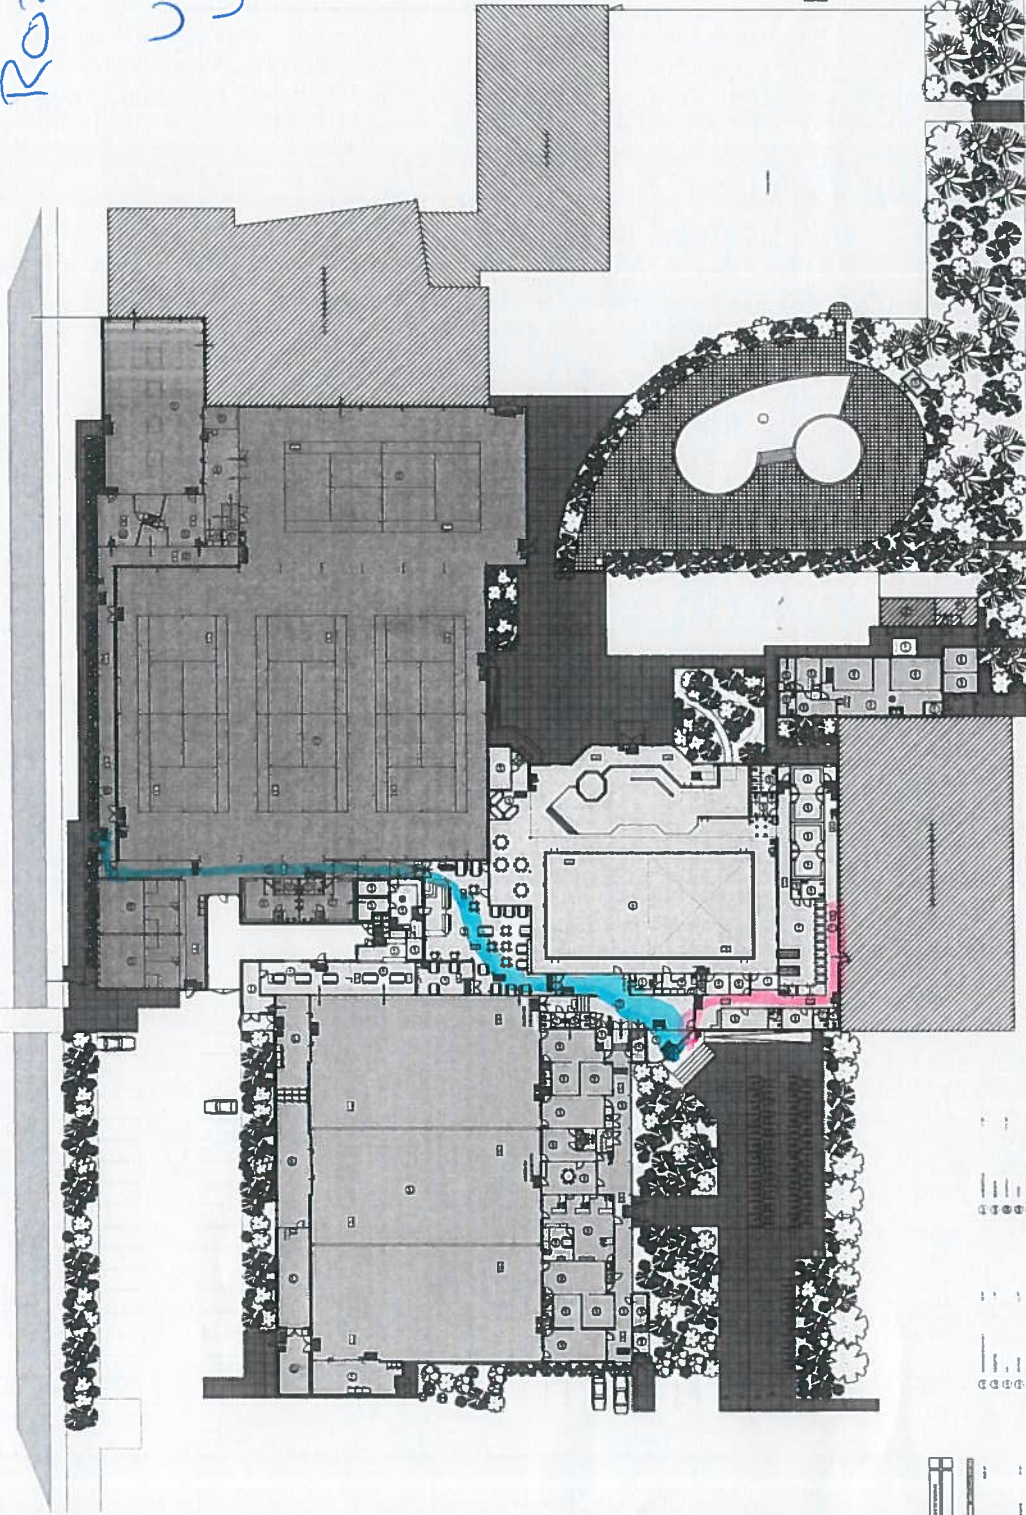

Blauw => in
 Roze => zelfde
 route als
 voor
 lockdown
 wit

PLATTEGROND BEGANE GROND TEGENWOONSTRAAT 100, 1013 CA AMSTERDAM	
100 101 102 103 104 105 106 107 108 109 110 111 112 113 114 115 116 117 118 119 120 121 122 123 124 125 126 127 128 129 130 131 132 133 134 135 136 137 138 139 140 141 142 143 144 145 146 147 148 149 150 151 152 153 154 155 156 157 158 159 160 161 162 163 164 165 166 167 168 169 170 171 172 173 174 175 176 177 178 179 180 181 182 183 184 185 186 187 188 189 190 191 192 193 194 195 196 197 198 199 200	
B-03	